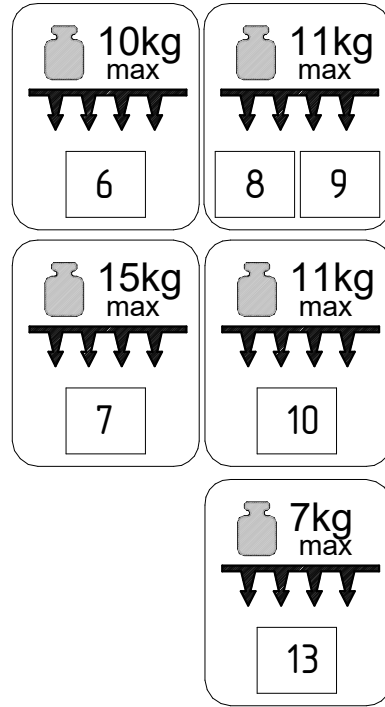

# "TOSCANO" Art. 31.205

Packaging number	Contains	L*W*H	Quantity
1	12	1948x430x3	1
	17	1020x446x18	1
	16	300x446x18	1
	3	625x70x18	1
	2	625x70x18	1
	1	304x350x18	1
	15	1975x350x18	1
	14	1046x350x18	1
2	11	414x70x25	1
	6	452x375x25	1
3	7	414x350x18	1
	5	705x398x6	1
4	4	705x295x6	1
	10	414x325x18	2
	13	401x318x6	1
	8	407x325x18	1
	9	407x325x18	1

# "TOSCANO" Art. 31.205

1

- 15 - 1
- A - 2
- D - 6
- F - 4
- D - 2
- H - 4
- B - 4
- M - 2
- N - 2

2

- 1 - 1
- A - 2
- D - 2
- Q - 4

3

- 2 - 1
- A - 2
- G - 2
- M - 1
- N - 1

4

- 14 - 1
- J - 1
- N - 3
- D - 4
- D - 2

5

- 6 - 1
- D - 4

6

- 7 - 1
- 11 - 1
- A - 4
- L - 2

# "TOSCANO" Art. 31.205

7

- 4 - 1
- C - 4
- P - 2+2

8

- 8 - 1
- 9 - 1
- C - 12
- P - 4+8

9

- 12 - 1
- 6 - 1
- C - 4
- P - 4