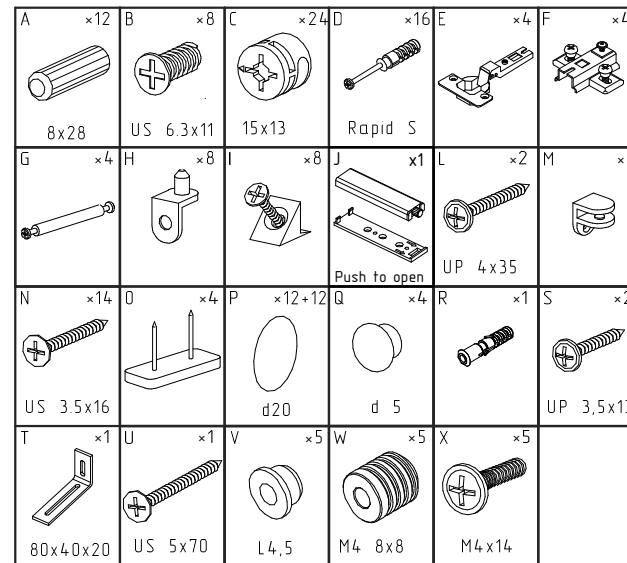

# "TOSCANO" Art. 31.205

Packaging number	Contains	L*W*H	Quantity
1	12	1948x430x3	1
	17	1020x446x18	1
	16	300x446x18	1
	3	625x70x18	1
	2	625x70x18	1
	1	304x350x18	1
	15	1975x350x18	1
	14	1046x350x18	1
2	11	414x70x25	1
	6	452x375x25	1
3	7	414x350x18	1
	5	705x398x6	1
4	4	705x295x6	1
	10	414x325x18	2
	13	401x318x6	1
	8	407x325x18	1
	9	407x325x18	1

# "TOSCANO" Art. 31.205

1

- 15 - 1
- A - 2
- D - 6
- F - 4
- D - 2
- H - 4
- B - 4
- M - 2
- N - 2

2

- 1 - 1
- A - 2
- D - 2
- Q - 4

3

- 2 - 1
- A - 2
- G - 2
- M - 1
- N - 1

4

- 14 - 1
- J - 1
- N - 3
- D - 4
- D - 2

5

- 6 - 1
- D - 4

6

- 7 - 1
- 11 - 1
- A - 4
- L - 2